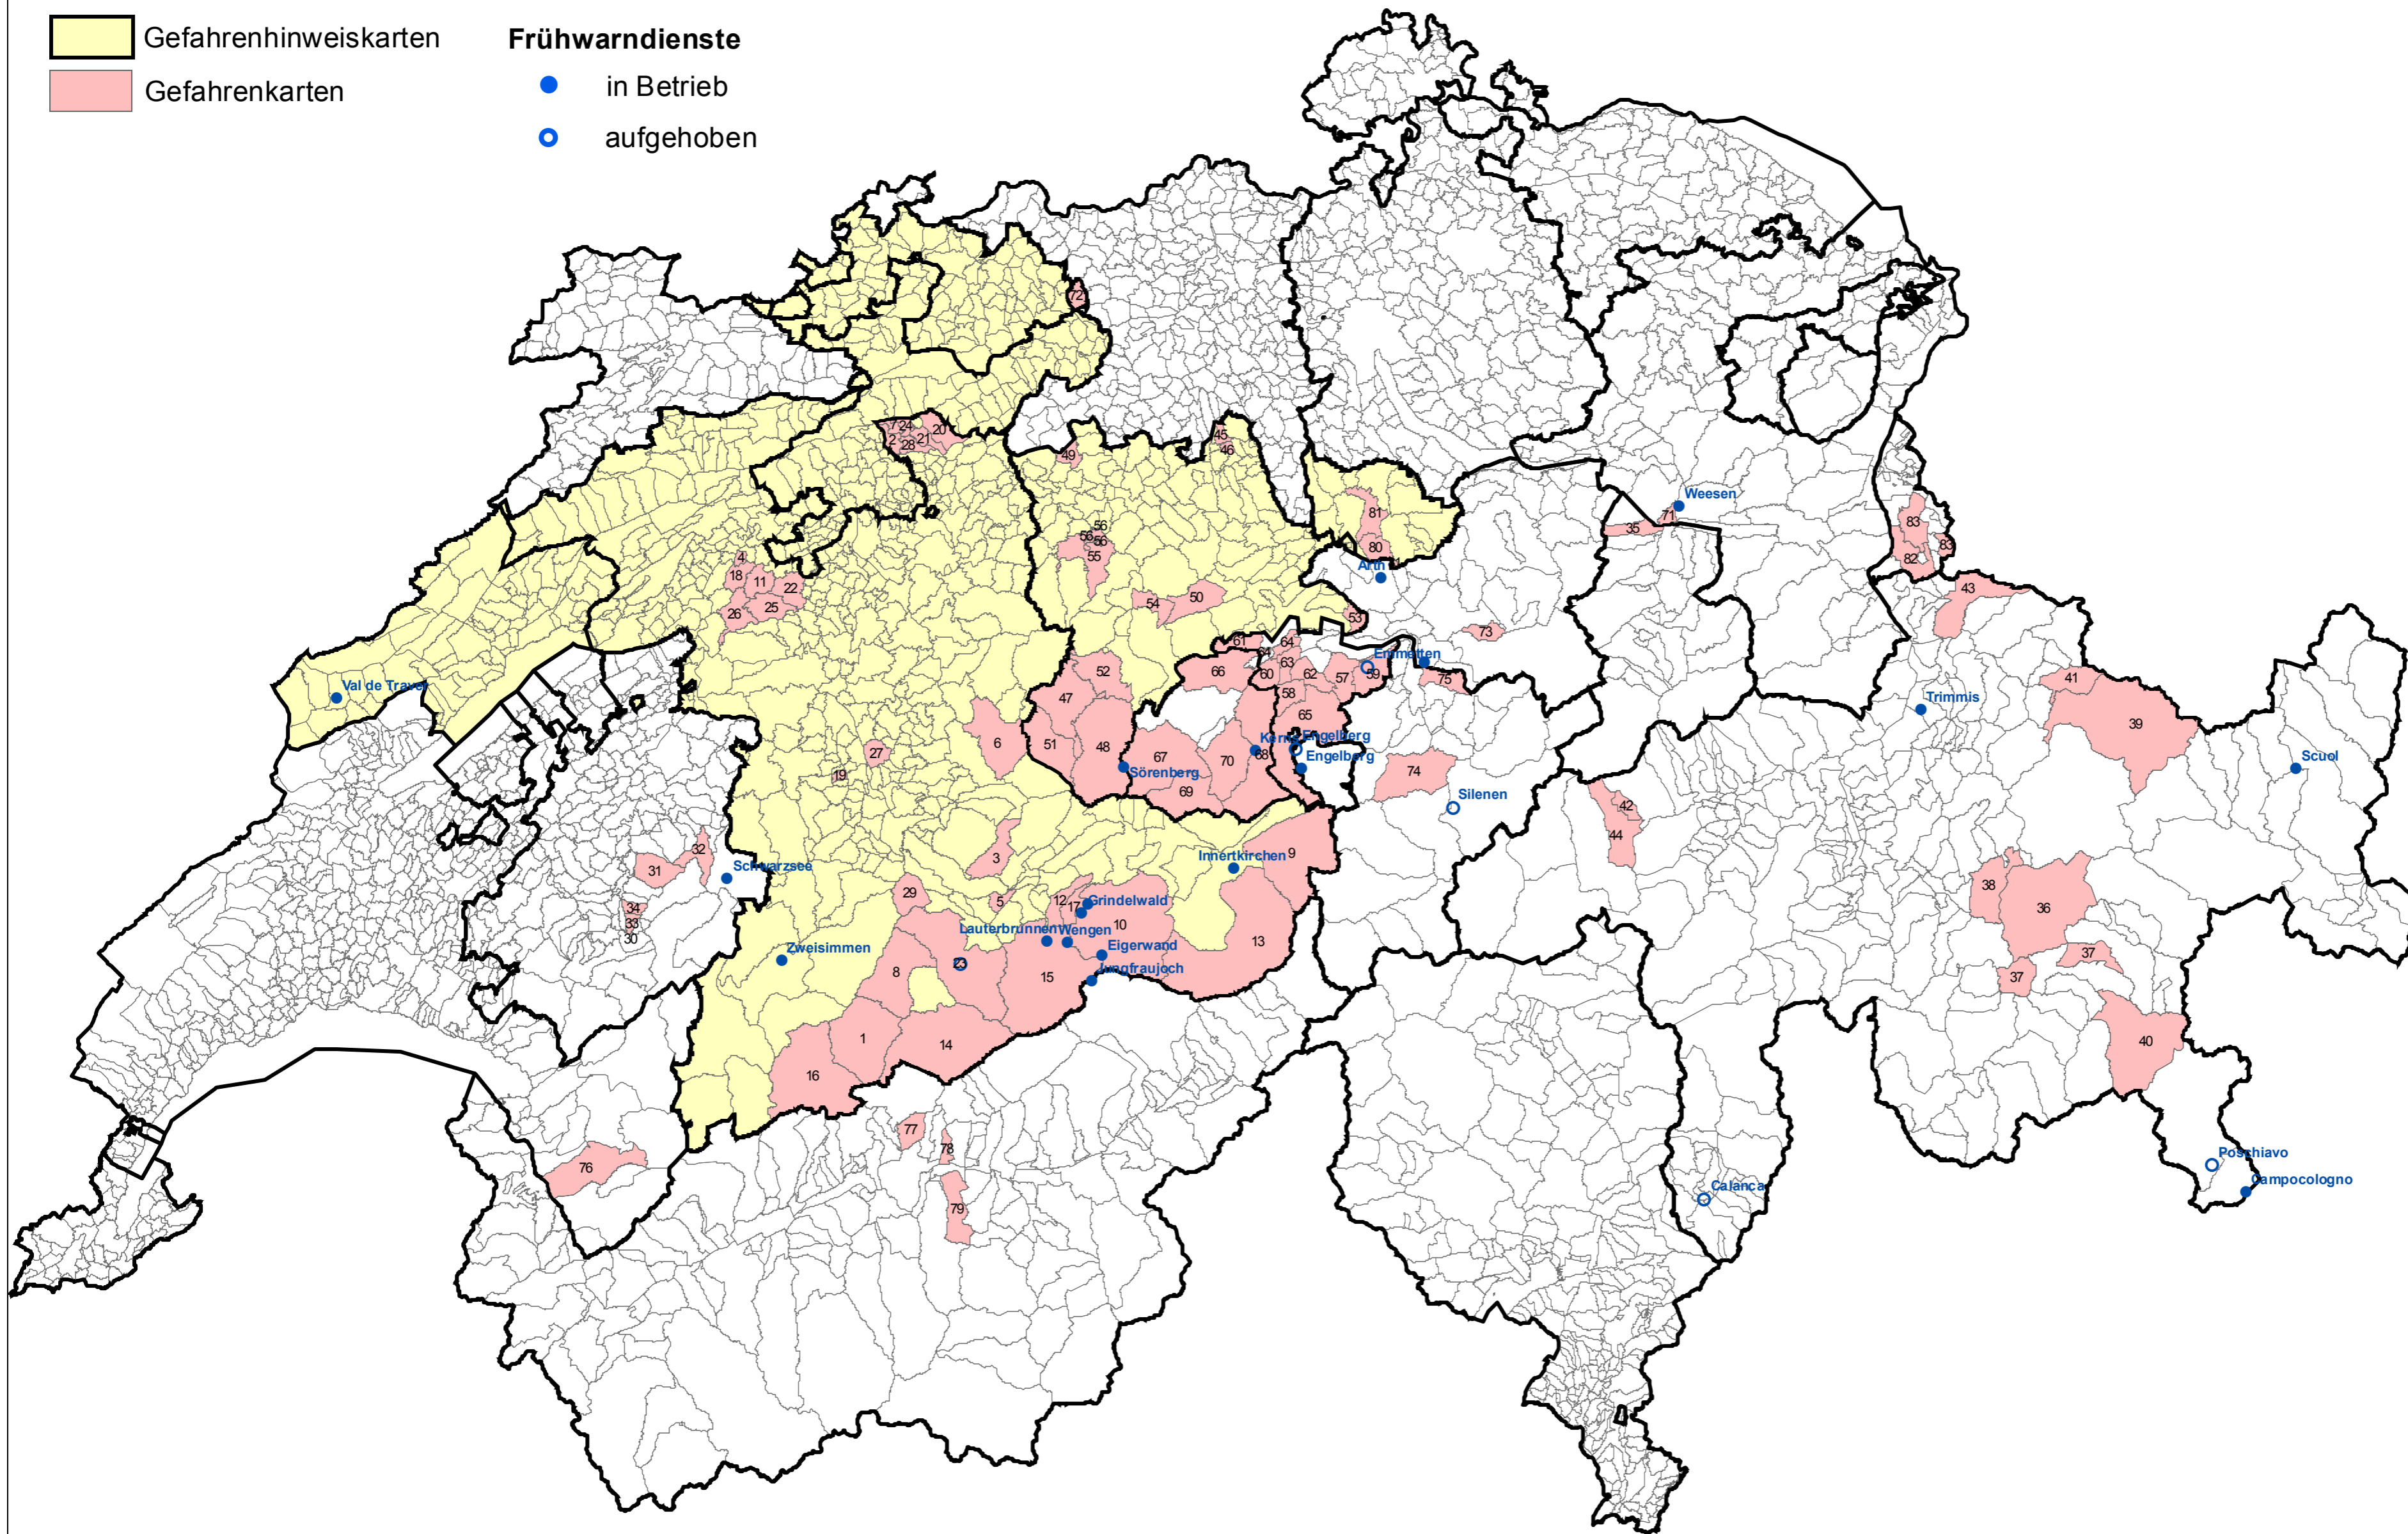

# Durch GEOTEST erarbeitete Gefahrenhinweiskarten und Gefahrenkarten (Stand März 2006)

- Gefahrenhinweiskarten
- Gefahrenkarten
- Frühwarndienste**
- in Betrieb
- aufgehoben

- 1 Adelboden
- 2 Attiswil
- 3 Beatenberg
- 4 Buswil bei Büren
- 5 Därigen
- 6 Eggwil
- 7 Farnern
- 8 Frutigen
- 9 Gadmen
- 10 Grindelwald
- 11 Grossaffoltern
- 12 Gündlischwand
- 13 Guttannen
- 14 Kandersteg
- 15 Lauterbrunnen
- 16 Lenk
- 17 Lütschental
- 18 Lyss
- 19 Mühlethurnen
- 20 Niederbipp
- 21 Oberbipp
- 22 Rapperswil (BE)
- 23 Reichenbach im Kandertal
- 24 Rumisberg
- 25 Schüpfen
- 26 Seedorf (BE)
- 27 Wichtrach
- 28 Wiedlisbach
- 29 Wimmis
- 30 Botterens
- 31 La Roche
- 32 Plasselb
- 33 Villarbeney
- 34 Villarvolard
- 35 Niederurnen
- 36 Bergün/Bravuogn
- 37 Bever
- 38 Filisur
- 39 Klosters-Serneus
- 40 Pontresina
- 41 Saas
- 42 Schlans
- 43 Seewis im Prättigau
- 44 Trun
- 45 Aesch (LU)
- 46 Altwis
- 47 Escholzmatt
- 48 Flühi
- 49 Langnau bei Reiden
- 50 Malters
- 51 Marbach (LU)
- 52 Schüpfheim
- 53 Vitznau
- 54 Werthenstein
- 55 Willisau Land
- 56 Willisau Stadt
- 57 Beckenried
- 58 Dallenwil
- 59 Emmetten
- 60 Ennetmoos
- 61 Hergiswil (NW)
- 62 Oberdorf (NW)
- 63 Stans
- 64 Stansstad
- 65 Wolfenschiessen
- 66 Alpnach
- 67 Giswil
- 68 Kerns
- 69 Lungern
- 70 Sachseln
- 71 Weesen
- 72 Kienberg
- 73 Illgau
- 74 Erstfeld
- 75 Sisikon
- 76 Ollon
- 77 Albinen
- 78 Bratsch
- 79 Ergisch
- 80 Walchwil
- 81 Zug
- 82 Triesen
- 83 Triesenberg